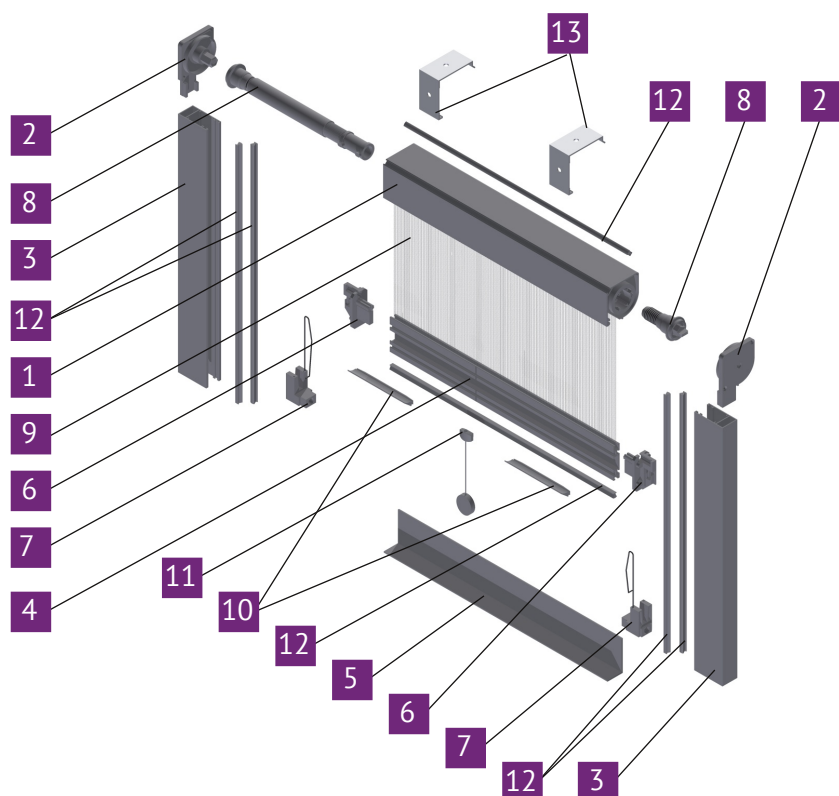

Klikk-klakk mobil szúnyogháló rendszer

- 1 Kefés mobil tok
- 2 Mobil tokvég
- 3 Mobil lefutó és felsősín
- 4 Akasztó (klikk-klakk)
- 5 Alsó takaró (k)
- 6 Rejtett ütköző (k)
- 7 Rögzítő fül (k)
- 8 Rugós tengely és t.vég
- 9 Csőre tekert háló gumival
- 10 Lehúzó fül (k)
- 11 Lehúzó zsinór
- 12 Kefe
- 13 Felfogató fül