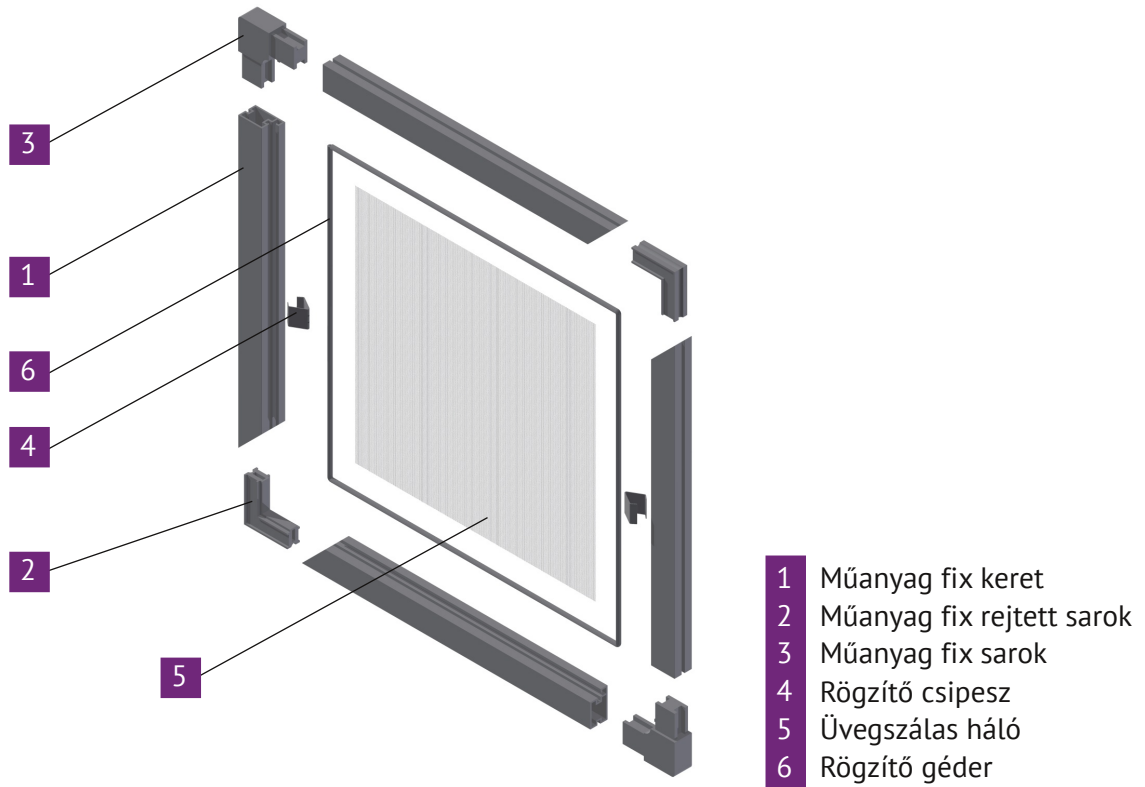

Ablakra szerelhető szúnyogháló

Műanyag fix keretes szúnyogháló