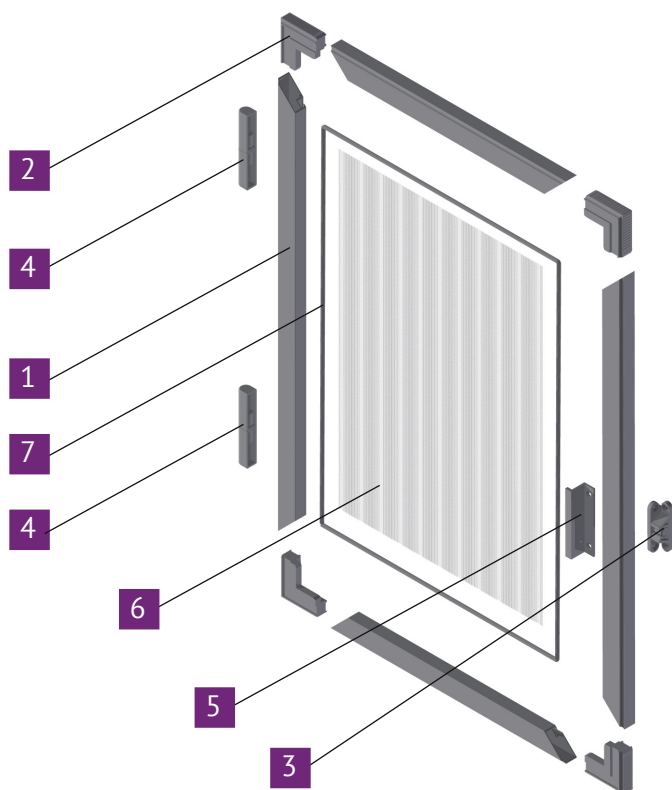

Üvegszálás háló

Cikkszám: 114 010

Megjegyzés: m² (hagyományos és erősített)

Rögzítő géder

Cikkszám: 114 020

Megjegyzés: m

Ajtóra szerelhető szúnyogháló

Közepes alufix keretes szúnyogháló