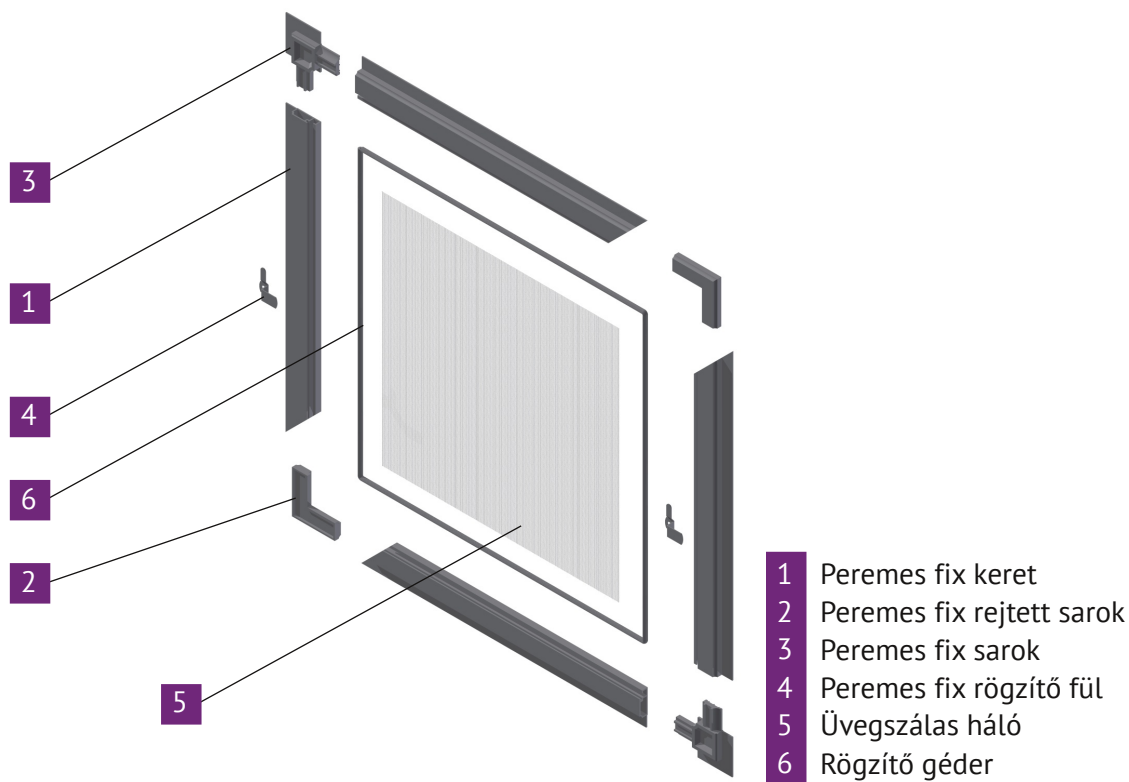

Ablakra szerelhető szúnyogháló

Műanyag fix keretes szúnyogháló

Keskeny fix keretes szúnyogháló

Peremes fix keretes szúnyogháló

Műanyag fix keret

Cikkszám: 111 010

Megjegyzés: 6 m/szál (Méret: 32x18 mm)

Keskeny fix keret