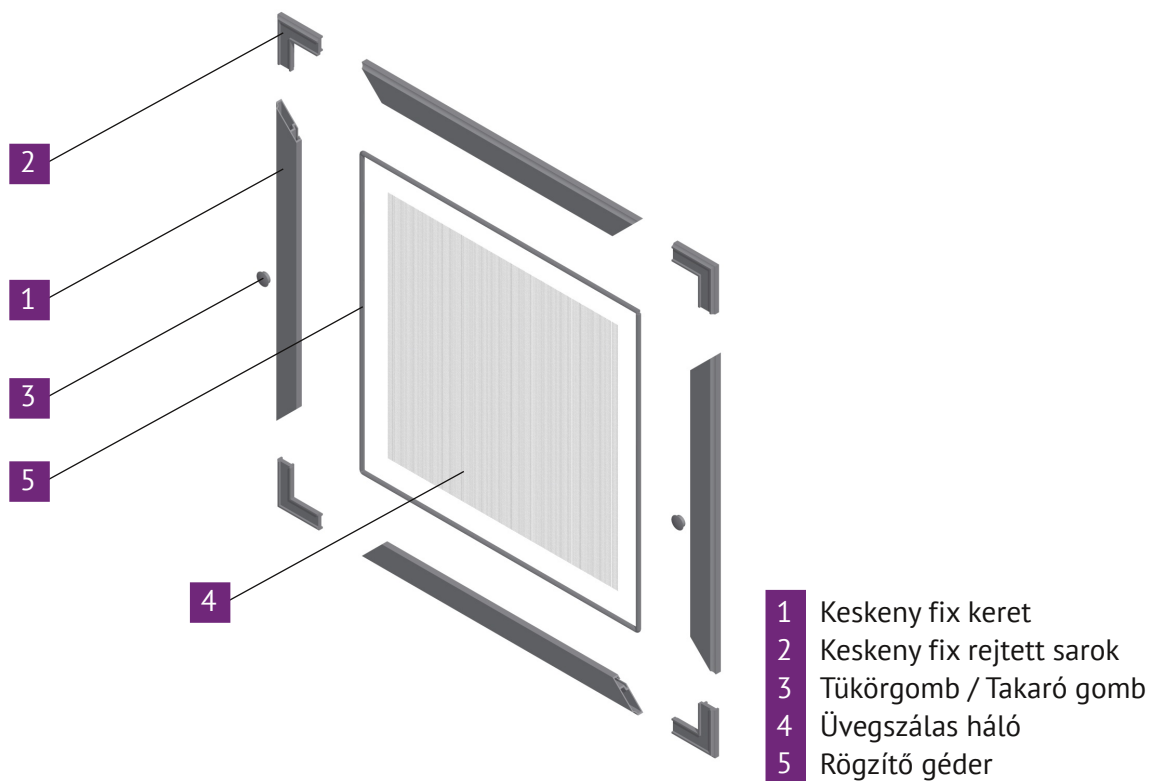

Keskeny fix keretes szúnyogháló